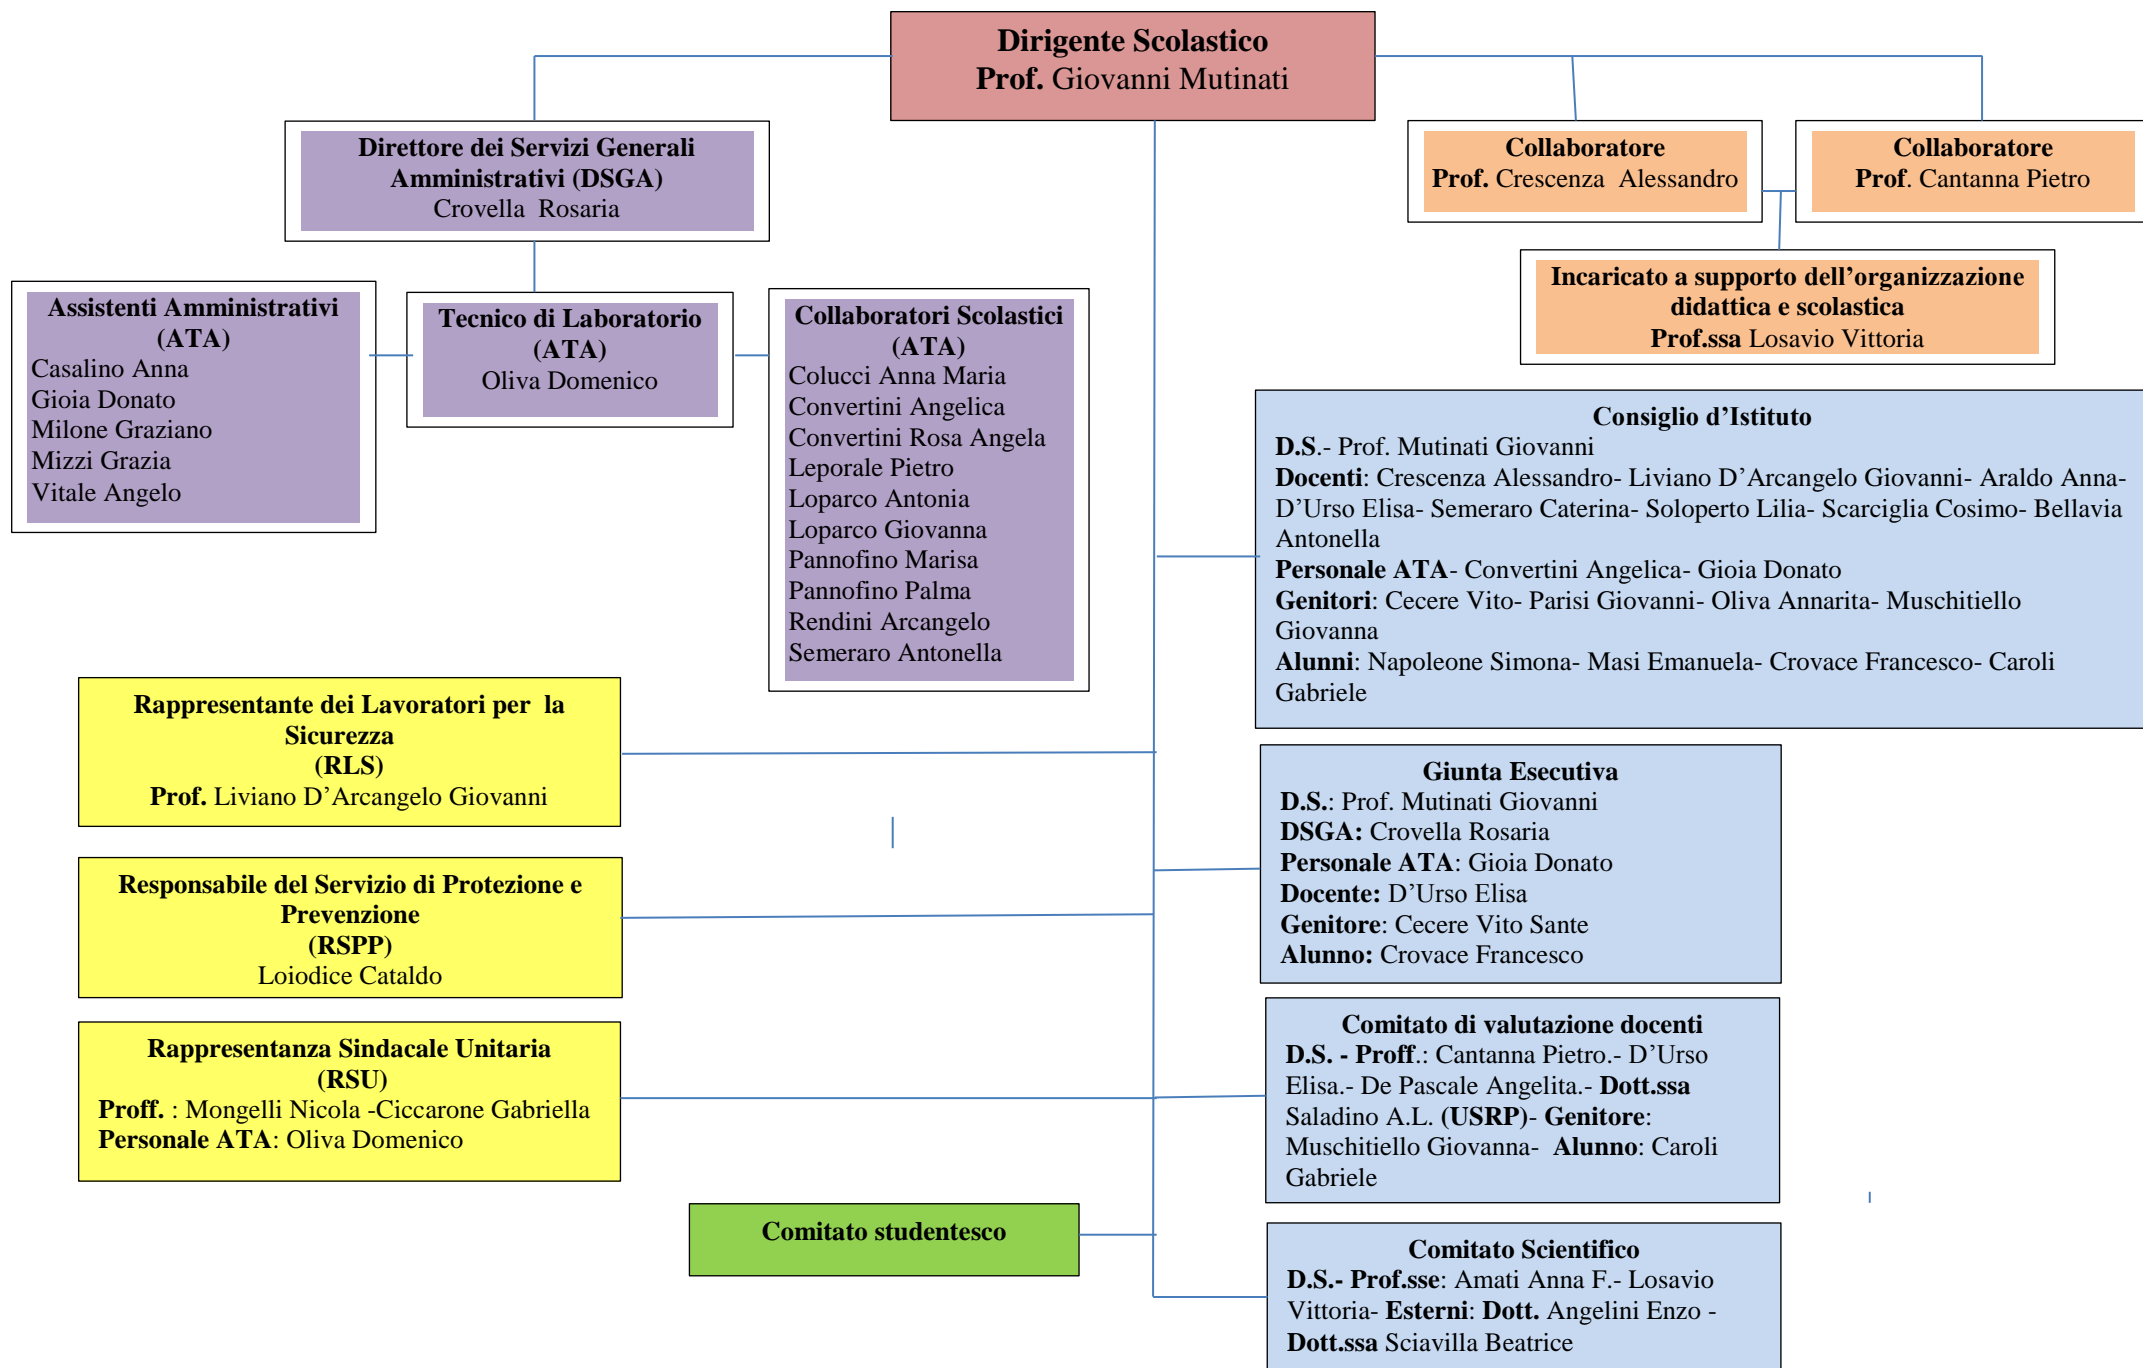

ORGANIGRAMMA LICEO POLIVALENTE STATALE ANNO SCOLASTICO 2019/2020

ORGANIGRAMMA LICEO POLIVALENTE STATALE ANNO SCOLASTICO 2019/2020

ORGANIGRAMMA LICEO POLIVALENTE STATALE ANNO SCOLASTICO 2019/2020

COORDINATORI CONSIGLI DI CLASSE

1A SU	DONNALOIA GIUSY
2A SU	SEMERARO CATERINA
3A SU	MICCOLI ANTONIA
4A SU	BIANCHI VITO
5A SU	CORNACCHIA MARIO
4B SU	GRAVILI STEFANIA
5B SU	D'URSO ELISA
1C SUE	ZIZZI NATALIA
2C SUE	MACCHITELLA SIMONA
3C SUE	SACCO CRISTIANO
4C SUE	LEONZIO CATIA
5C SUE	BELLANOVA MADIA
5D SUE	STEVANATO ELENA
1A SA	DOCENTE DI INFORMATICA
2A SA- 2D SUE	ORLANDO TERESA
3A SA	CANTORO FILOMENA
4A SA	PALAZZO CINZIA
5A SA	BELLAVIA ANTONELLA
4B SA	SICILIANI GERMANA
5B SA	CICCARONE GABRIELLA
1A L	FUMAROLA MARIA
2A L	PERRINI SIMONE
3A L	SUMA CHIARA
4A L	DE PASCALE ANGELITA
5A L	VIGNOLA FILOMENA
1B L	DE GIORGI MICHELE
3B L	MANCONE MICHELE
4B L	PELLEGRINI ROBERTA
5B L	MONGELLI NICOLA

TUTOR PCTO

(Percorsi per le Competenze Trasversali e per l'Orientamento)

3A SU	MICCOLI ANTONIA
4A SU	LOPARCO MARIA
5A SU	MASTRONARDO ANTONELLA
4B SU	SOLOPERTO LILIA
5B SU	D'URSO ELISA
3C SUE	SCARCIGLIA COSIMO
4C SUE	CANNARILE GABRIELLA
5C SUE	AMATI ANNA
5D SUE	PUGLIESE MADDALENA
3A SA	TANGORRA VINCENZO
4A SA	LONGO MARISTELLA
5A SA	MASTRONARDO ANTONELLA
4B SA	CLARIZIA ANNAMARIA
5B SA	CICCARONE GABRIELLA
3A L	SUMA PAOLA
4A L	BACCARO ANTONELLO
5A L	VIGNOLA FILOMENA
3B L	ZIZZI MARIO
4B L	D'AMICO CONCETTA
5B L	MAGNO VITTORIA