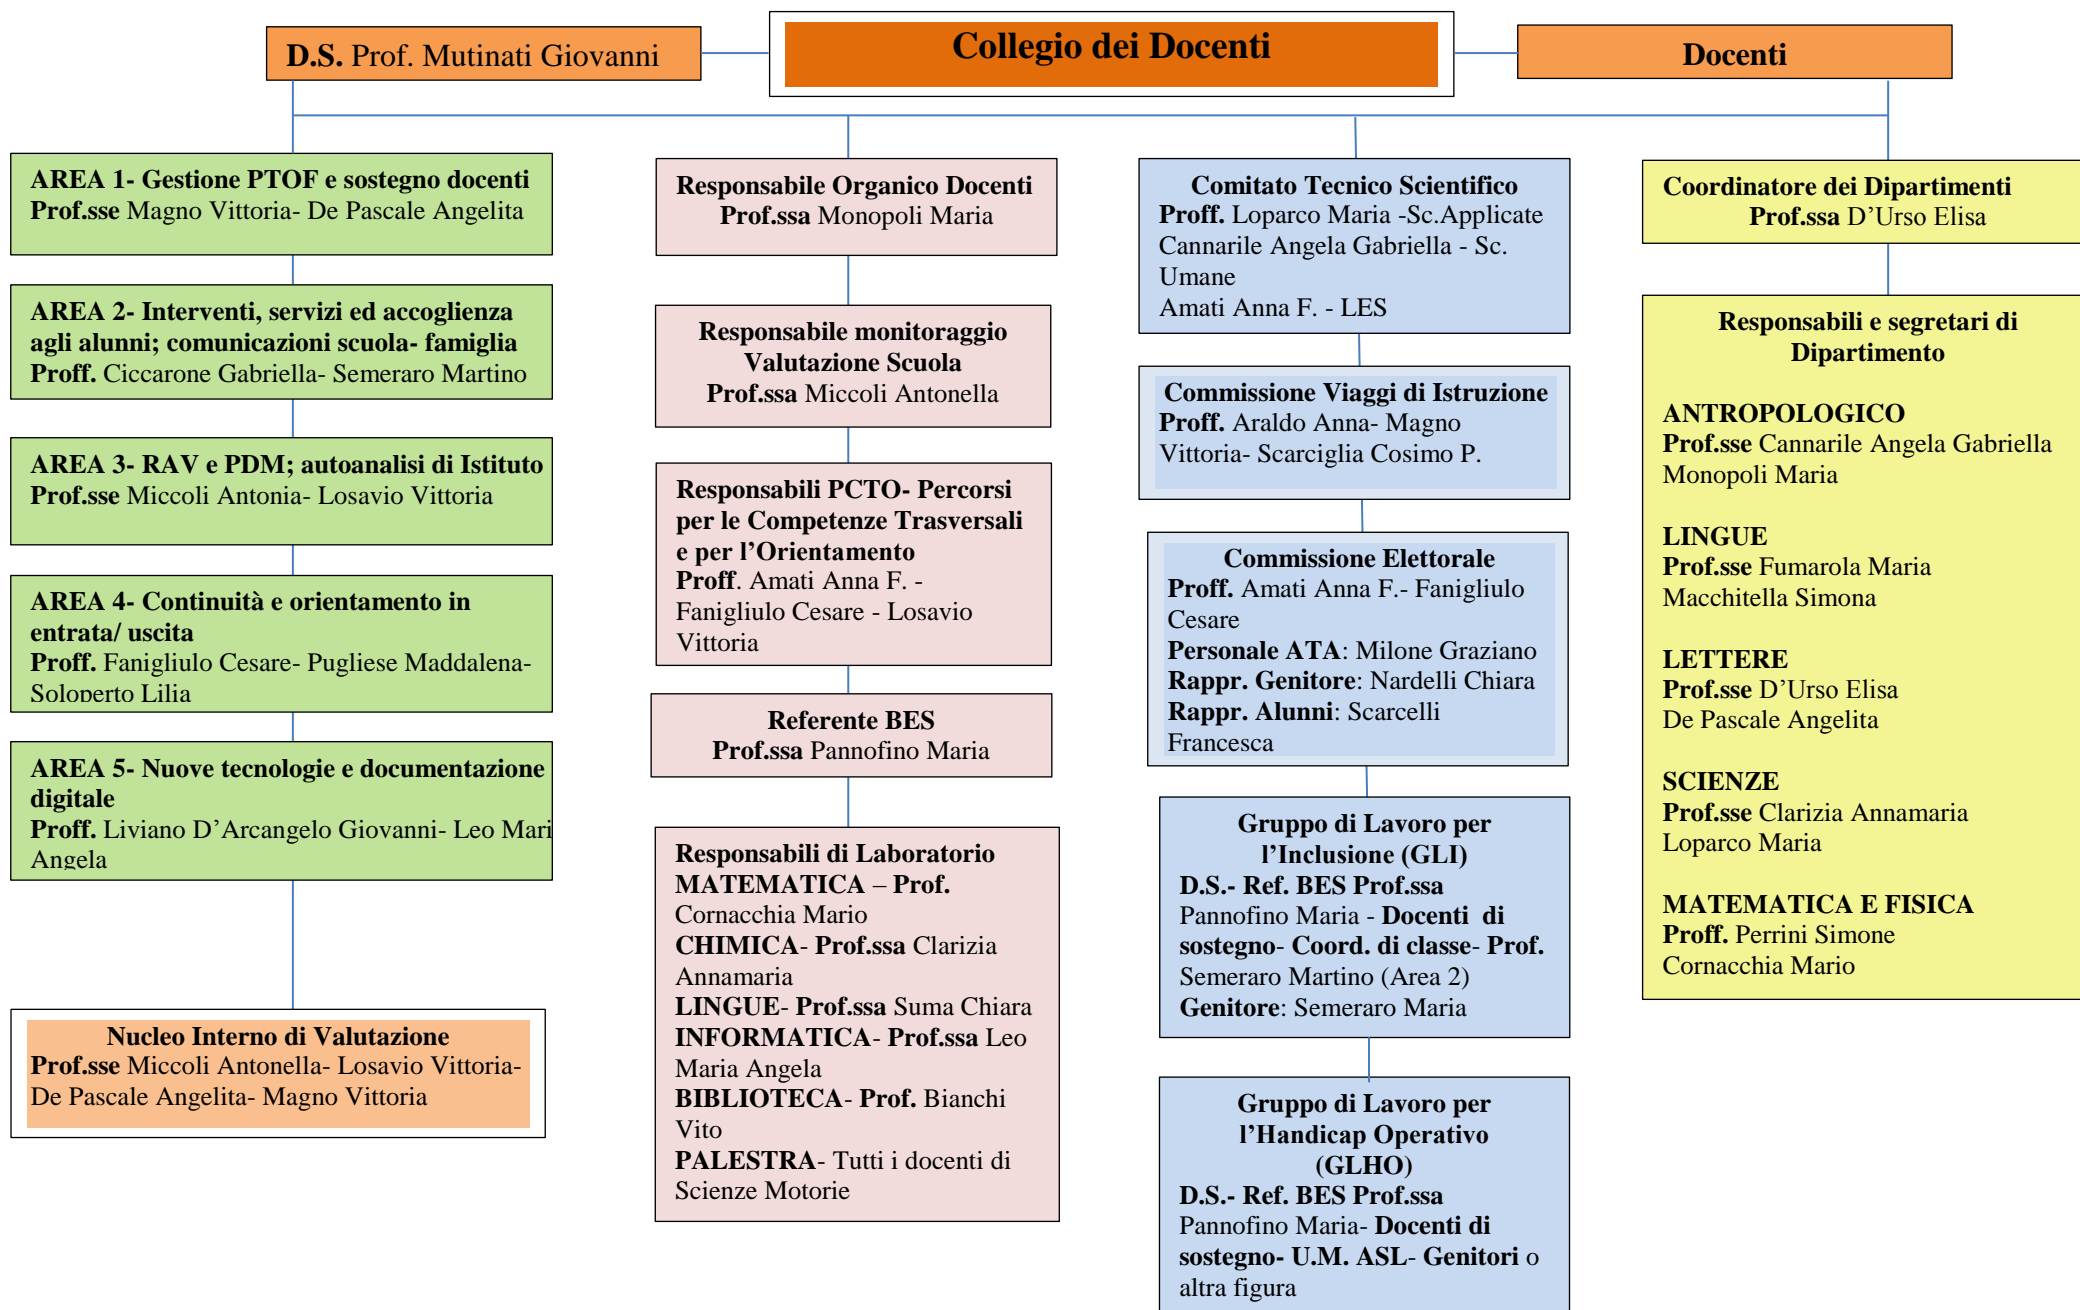

ORGANIGRAMMA LICEO POLIVALENTE STATALE ANNO SCOLASTICO 2019/2020

ORGANIGRAMMA LICEO POLIVALENTE STATALE ANNO SCOLASTICO 2019/2020

ORGANIGRAMMA LICEO POLIVALENTE STATALE ANNO SCOLASTICO 2019/2020

COORDINATORI CONSIGLI DI CLASSE

1A SU	DONNALOIA GIUSY
2A SU	SEMERARO CATERINA
3A SU	MICCOLI ANTONIA
4A SU	BIANCHI VITO
5A SU	CORNACCHIA MARIO
4B SU	GRAVILI STEFANIA
5B SU	D'URSO ELISA
1C SUE	ZIZZI NATALIA
2C SUE	MACCHITELLA SIMONA
3C SUE	SACCO CRISTIANO
4C SUE	LEONZIO CATIA
5C SUE	BELLANOVA MADIA
5D SUE	STEVANATO ELENA
1A SA	DOCENTE DI INFORMATICA
2A SA- 2D SUE	ORLANDO TERESA
3A SA	CANTORO FILOMENA
4A SA	PALAZZO CINZIA
5A SA	BELLAVIA ANTONELLA
4B SA	SICILIANI GERMANA
5B SA	CICCARONE GABRIELLA
1A L	FUMAROLA MARIA
2A L	PERRINI SIMONE
3A L	SUMA CHIARA
4A L	DE PASCALE ANGELITA
5A L	VIGNOLA FILOMENA
1B L	DE GIORGI MICHELE
3B L	MANCONE MICHELE
4B L	PELLEGRINI ROBERTA
5B L	MONGELLI NICOLA

TUTOR PCTO

(Percorsi per le Competenze Trasversali e per l'Orientamento)

3A SU	MICCOLI ANTONIA
4A SU	LOPARCO MARIA
5A SU	MASTRONARDO ANTONELLA
4B SU	SOLOPERTO LILIA
5B SU	D'URSO ELISA
3C SUE	SCARCIGLIA COSIMO
4C SUE	CANNARILE GABRIELLA
5C SUE	AMATI ANNA
5D SUE	PUGLIESE MADDALENA
3A SA	TANGORRA VINCENZO
4A SA	LONGO MARISTELLA
5A SA	MASTRONARDO ANTONELLA
4B SA	CLARIZIA ANNAMARIA
5B SA	CICCARONE GABRIELLA
3A L	SUMA PAOLA
4A L	BACCARO ANTONELLO
5A L	VIGNOLA FILOMENA
3B L	ZIZZI MARIO
4B L	D'AMICO CONCETTA
5B L	MAGNO VITTORIA